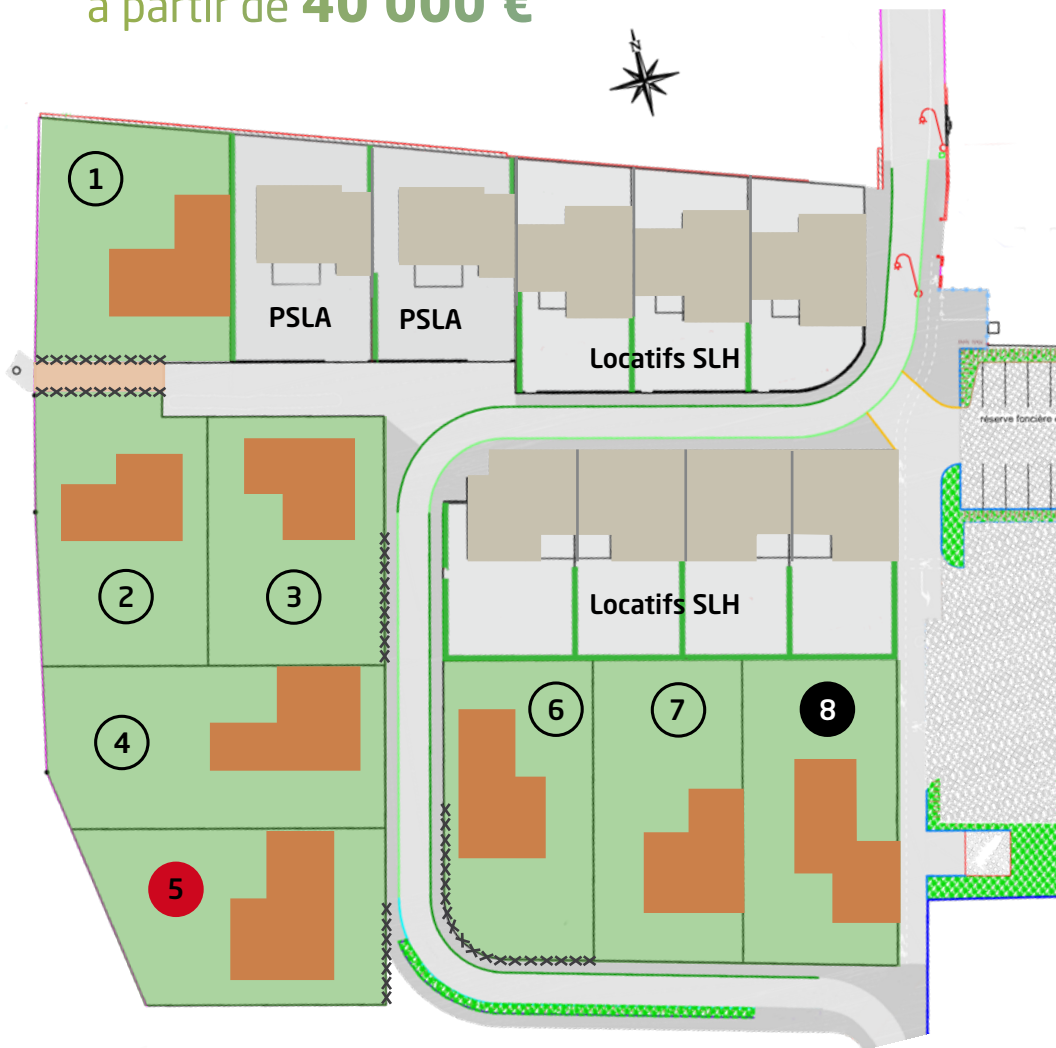

Jallais

Beaupréau
en Mauges

Le Hameau
de la Fontaine

Commercialisation
8 parcelles viabilisées

slh
Sèvre Loire Habitat
L'HABITAT À DIMENSION HUMAINE

Le Hameau de la Fontaine

Votre terrain à Jallais - Beaupréau en Mauges
à partir de **40 000 €**

8 Parcelles libres
de constructeur

N° de lots	Surfaces*	Prix de vente TTC
5	596 m ²	40 000 €
3	536 m ²	42 000 €
6	536 m ²	42 000 €
7	550 m ²	42 000 €
2	559 m ²	42 000 €
8	575 m ²	42 000 €
4	667 m ²	42 000 €
1	559 m ²	44 000 €