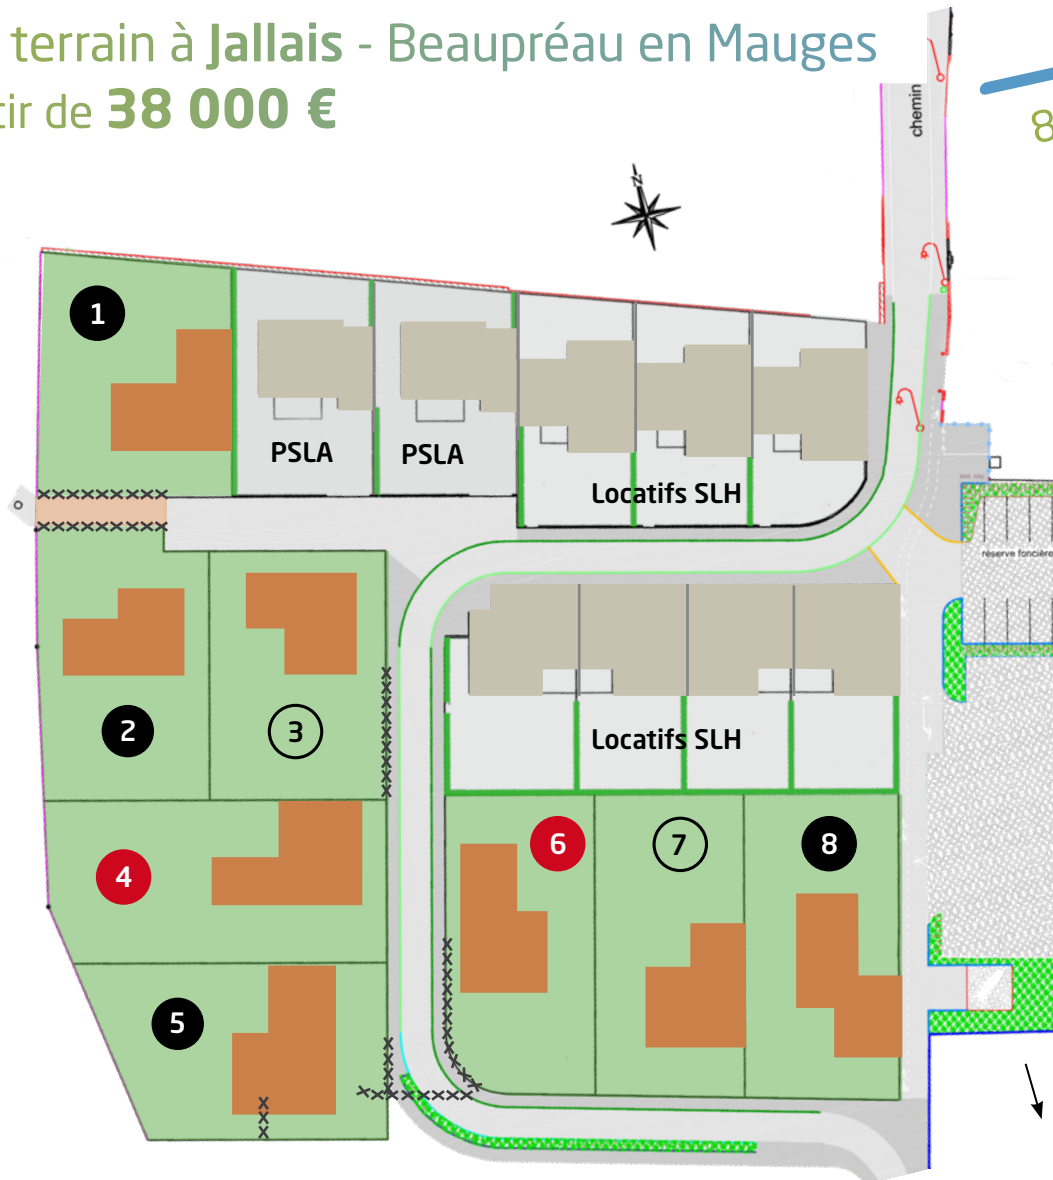

# Jallais

Beaupréau  
en Mauges

Le Hameau  
de la Fontaine

Commercialisation  
8 parcelles viabilisées

**slh**  
Sèvre Loire Habitat  
L'HABITAT À DIMENSION HUMAINE

# Le Hameau de la Fontaine

Votre terrain à Jallais - Beaupréau en Mauges  
à partir de **38 000 €**

8 Parcelles libres de constructeur

N° de lots	Surfaces*	Prix de vente TTC
5	596 m <sup>2</sup>	40 000 €
3	536 m <sup>2</sup>	38 000 €
6	536 m <sup>2</sup>	38 000 €
7	550 m <sup>2</sup>	38 000 €
2	559 m <sup>2</sup>	42 000 €
8	575 m <sup>2</sup>	42 000 €
4	667 m <sup>2</sup>	38 000 €
1	559 m <sup>2</sup>	44 000 €

\* surfaces approximatives

- N° Parcelle libre à la vente
- Terrain en cours d'acquisition
- Terrain vendu

Terrains desservis en gaz naturel